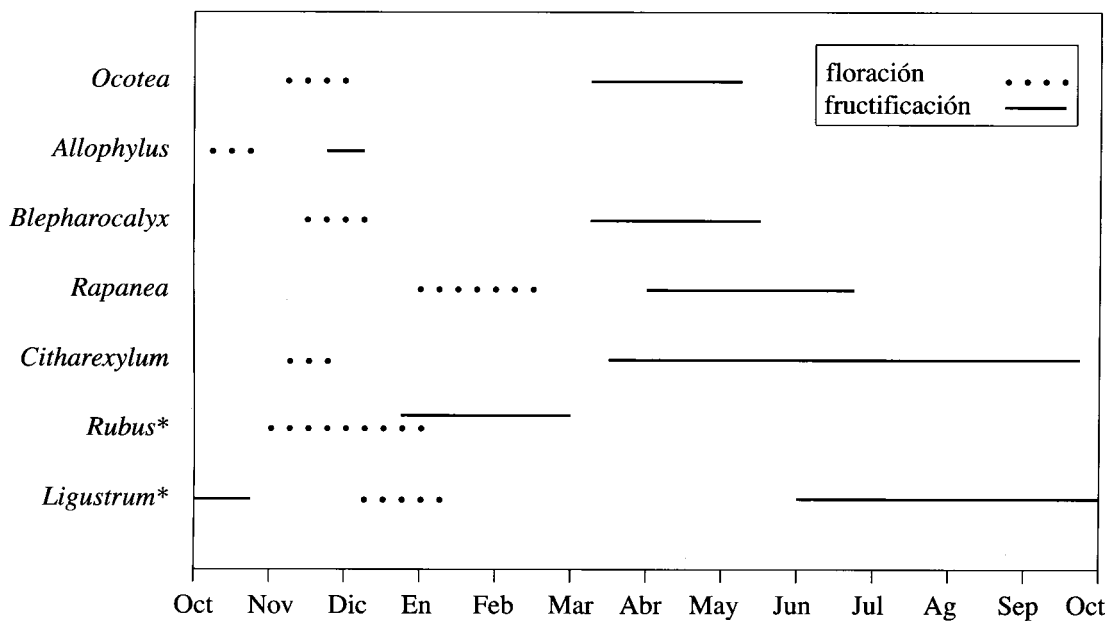

Fe de errata

El artículo publicado recientemente en la Revista chilena de Historia Natural, Volumen 73, Número 3, Septiembre 2000, "Éxito reproductivo de plantas ornitócoras en un relicto de selva subtropical en Argentina", del autor Norberto Montaldo presenta las siguientes correcciones a la Figura 1: floración de los géneros *Blepharocalyx* entre los meses de noviembre y diciembre; y de *Citharexylum* en noviembre; la cual se publica aquí en su versión corregida.